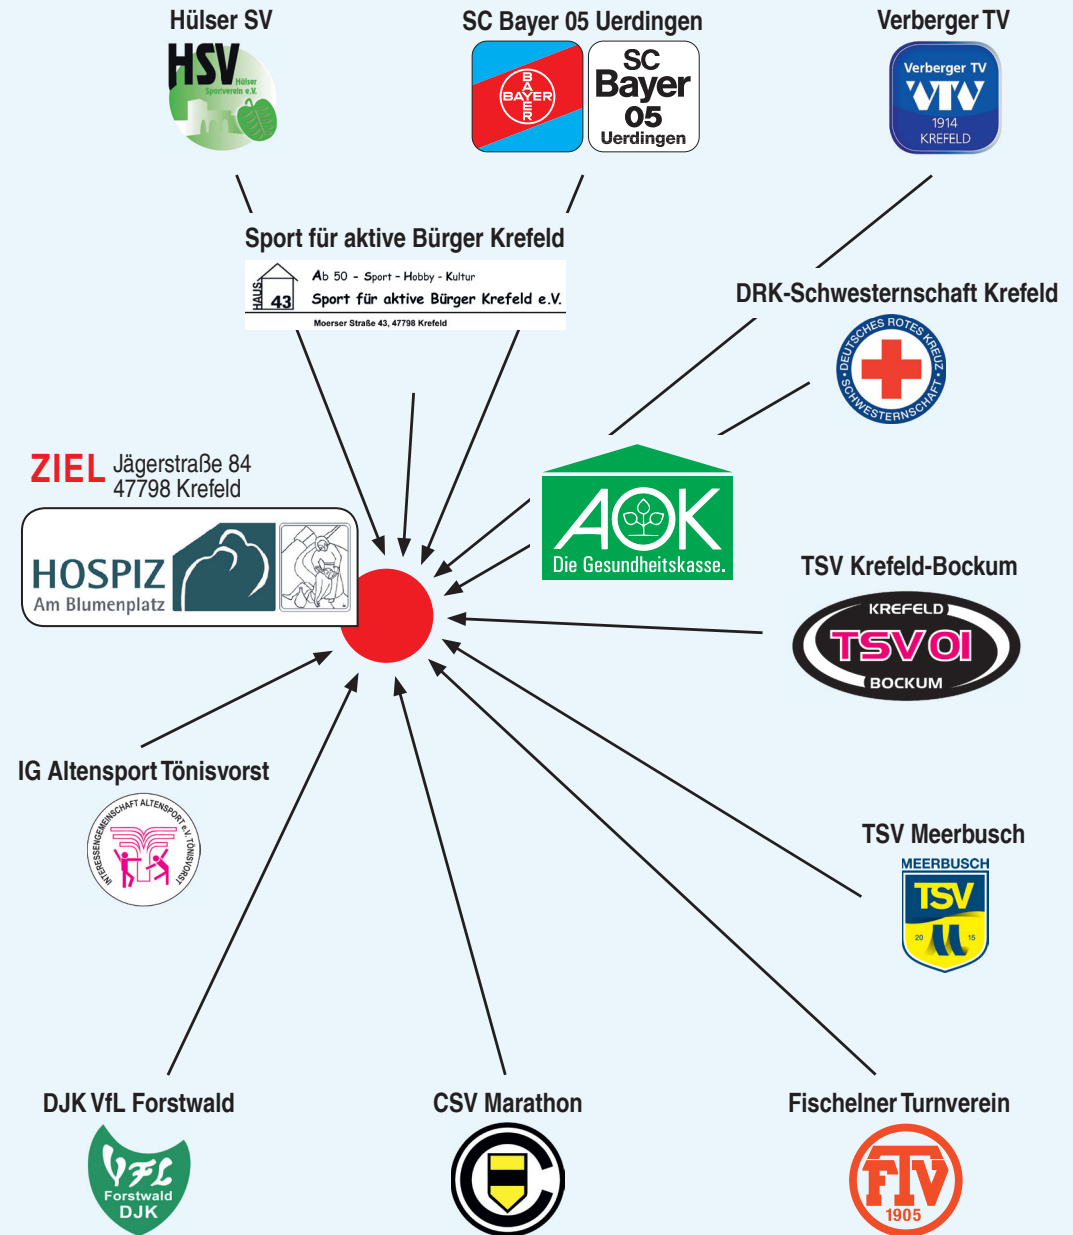

Sternlauf zum Hospiz (Startpunkte):

Die jeweiligen Startzeiten finden Sie unter: www.ssb-krefeld.de/8-krefelder-hospizlauf/startzeiten/